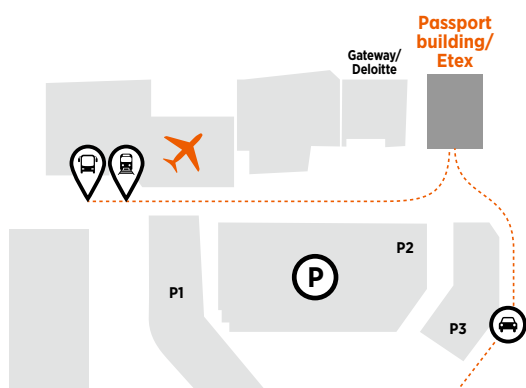

### Notre adresse

- **Etex - PassPort Building - Luchthaven Brussel Nationaal - Gebouw 1K - 1930 Zaventem**
- Que vous arriviez par avion, train ou bus, rejoignez le hall des départs, sortez de l'aéroport et tournez à gauche. Le bâtiment PassPort se trouve sur le même trottoir que le terminal, à quelque 100 mètres. L'entrée du bâtiment se trouve en haut des escaliers.

### En voiture

- Rejoignez l'aéroport de Bruxelles National à Zaventem. Utilisez les parkings P3, P2 ou P1 (InterParking). Le bâtiment Passeport se trouve à 5 minutes à pied.

### En bus

- L'aéroport est facilement accessible par [bus](#). La station des bus se trouve au niveau 0, juste en-dessous du hall des arrivées. Le bâtiment Passeport se trouve à 5 minutes à pied.

### En avion

- Rejoignez le hall des départs, sortez de l'aéroport et tournez à gauche. Le bâtiment PassPort se trouve sur le même trottoir que le terminal, à quelque 100 mètres. L'entrée du bâtiment se trouve en haut des escaliers.